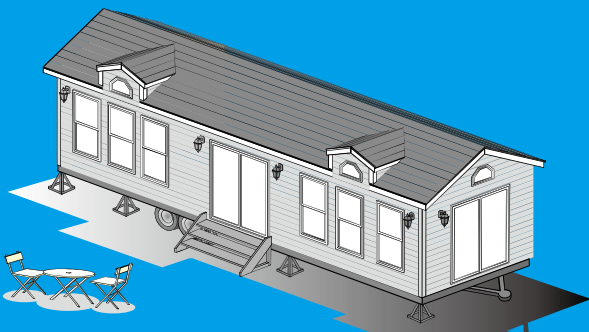

移動式住宅販売強化事業連携体

増改築相談員のある事業者
(財)住宅リフォーム・紛争処理支援センター リフォネット登録事業者
(財)住宅保証機構 住宅性能保証登録事業者
住まいの構造改革推進協議会
(社)日本ツーバイフォー建築協会
(中)日本増改築産業協会(ジェルコ)
日本木造住宅耐震補強事業者協同組合
建設業登録 岐阜県知事 特14-3615号 土木建築一式・他
建築事務所登録 岐阜県知事 第9326号
中津川市指定給水装置工事事業者 指定第103号
中津川市下水道排水設備指定工事店 第134号